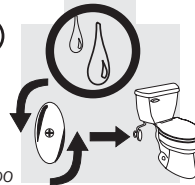

No. 2004BP

①

OFF
APAGADO

Fits most brands including Kohler® and American Standard® toilets

Se ajusta a la mayoría de las marcas incluyendo los sanitarios Kohler y American Standard

② a.

Cut collar for plastic flush valve.
Corte el collarín para válvula de descarga de plástico

② b.

OR
O

③

④

⑤

ON
ENCENDIDO

UPC:
049057101797