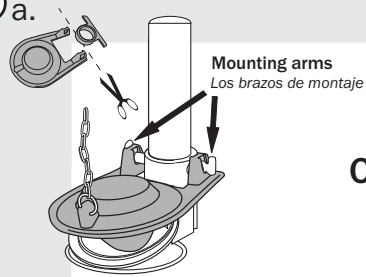

No. 2004BP

①

**OFF**  
APAGADO

**Fits most brands including Kohler® and American Standard® toilets**

*Se ajusta a la mayoría de las marcas incluyendo los sanitarios Kohler y American Standard*

② a.

**Cut collar for plastic flush valve.**  
*Corte el collarín para válvula de descarga de plástico*