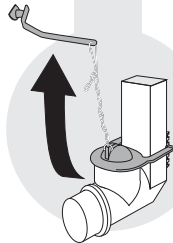

No. 2011BP

Fits Kohler® 1-piece Models:

- San Raphael™(3384, cb rev)
- Rialto™(3386, da, ea, fa revs)
- Rosario™(3434, fb rev)

OFF
Apagado

Tank model
number is printed
on inside back wall
of tank.

*El número de
modelo del tanque
está impreso en la
pared interior de la
parte trasera del
tanque.*