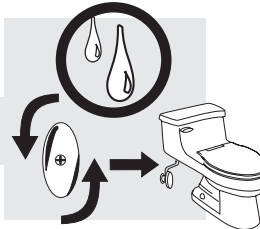

ON
Encendido