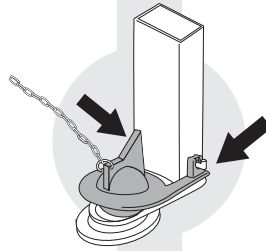

No. 2012BP

Fits Kohler® 1-piece Models:

- San Raphael™(3384, aa, ba rev)
- Rialto™(3386, aa, ba, ca revs)
- Santa Rosa™(3323)
- Revival™(3360)
- Gabrielle™(3322)
- Memoirs™(3451, 3453)
- Portrait™(3357)
- Ankara™(14230-TF)

OFF

Apagado

Tank model
number is printed
on inside back wall
of tank.

*El número de
modelo del tanque
está impreso en la
parte trasera del
tanque.*

ON

Encendido

**UPC:
049057102268**