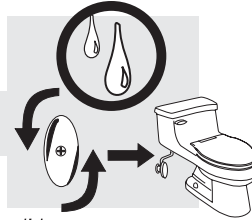

OFF

Apagado

Tank model
number is printed
on inside back wall
of tank.

*El número de
modelo del tanque
está impreso en la
parte trasera del
tanque.*

ON

Encendido

**UPC:
049057102268**