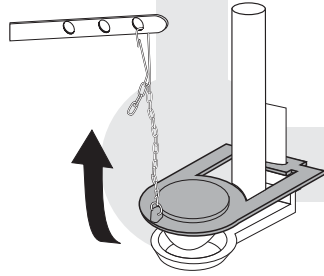

No. 57BP

**OFF
FERMER**

**Fits older model
Crane® toilets**

**S'adapte aux modèles
de toilettes plus
anciens de Crane®**

**ON
OUVRIR**

**UPC:
049057005798**