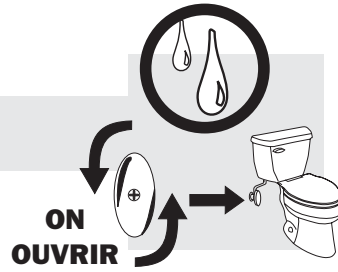

No. 57BP

**OFF
FERMER**

**Fits older model
Crane® toilets**

**S'adapte aux modèles
de toilettes plus
anciens de Crane®**

**ON
OUVRIR**

**UPC:
049057005798**