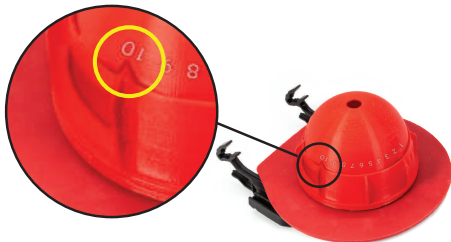

Size: Large (3")

Toilet/Model	Tank Number	Setting	Toilet/Model	Tank Number	Setting
American Standard®			Jacuzzi®		
Actifresh®	4191A	8	Era®	BK37	10
Cadet 3	4021	2	Espree	EZ36	10
Cadet 3 Flowise HET	2568, 4019 4021, 4021N	2	Lyndsay	SW08959, SW08969 SW09959	6
Clean	4000	2	Maxima	EZ37	5
Edgemere	4519A	2	Perfecta	EZ33	9
Titan Elite	4117A	8	Prestige	GV80	10
Aqua Source®	98923(blue), 98923(white), 810485	2 7 8	Kohler® Cimarron®	K-4634	2*
Crane® SureFlush®	31242	5	Mansfield® **		
Delta®			Barrett®	106	2
Corrente®	RP71179	3	Brentwood	3147	2
Prelude	RP71192	6	Denali	3916	8
Riosa	RP71191	6	Maverick	102	2
Riosa Select	RP84502	10	Maverick 1.28	112	2
Eljer®			Protector	1386	10
Diplomat®	4021	10	Summit ADA	386	5
Titan	141-0777	2	Waverly 1.28	3195	6
Ferguson® PROFLO® HET	PF9400	10	Pegasus®		
Gerber®			Colonnade®	152-143	10
Avalanche®	28-890	7	Westminster®	164-146	10
Avalanche® HE	HE-28-890	10	Project Source®		5
Glacier Bay®			TOTO®		
	N2428T	10	Drake®	ST743	7
	N2428RB	10	EcoDrake	743E	2
	TQRS1NP4P1	9	Supreme	MS863113/MS864114	10
	173-239	2	Ultimate	MS863113/MS864114	10
	331-725T	10	Tuscany®		
	1002-109-308/ N2442T	10	Erie®	Z58R16S19306	10
			Huron	Z59E16S19306	10

b) Rotate band arrow to setting number from chart.

* & ** See Appendix